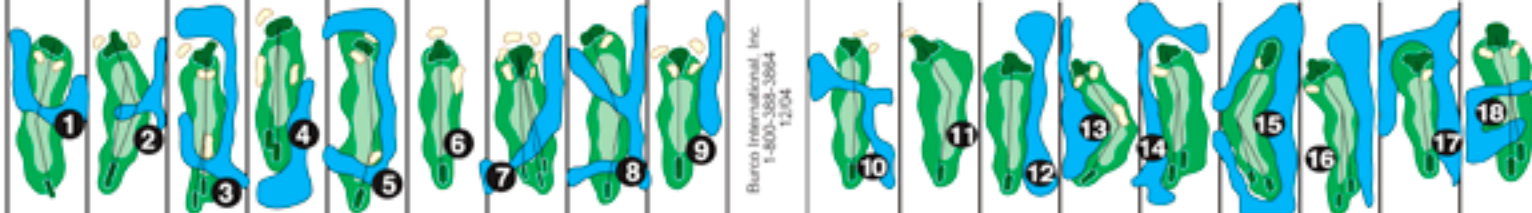

SOUTHWINDS

GOLF COURSE

19557 LYONS ROAD • BOCA RATON
(561) 483-1305

Course Rating/Slope

Men's

Gold – 68.8/127

Green – 66.1/119

Women's

Green – 71.5/129

White – 66.4/118

HOLE	1	2	3	4	5	6	7	8	9	Out	10	11	12	13	14	15	16	17	18	IN	TOT	HCP	NET
GOLD	426	320	342	335	539	342	189	367	175	3035	509	378	209	393	290	377	329	172	326	2983	6018		
GREEN	400	291	303	320	490	325	174	285	146	2734	453	342	172	269	271	336	313	151	302	2609	5343		
HANDICAP	1	9	7	13	5	11	15	3	17		2	4	12	16	18	8	10	14	6				
+ OR -																							
PAR	4	4	4	4	5	4	3	4	3	35	5	4	3	4	4	4	4	3	4	35	70		
+ OR -																							
WHITE	365	230	199	280	389	289	120	256	126	2254	364	315	131	232	240	265	264	117	271	2199	4453		